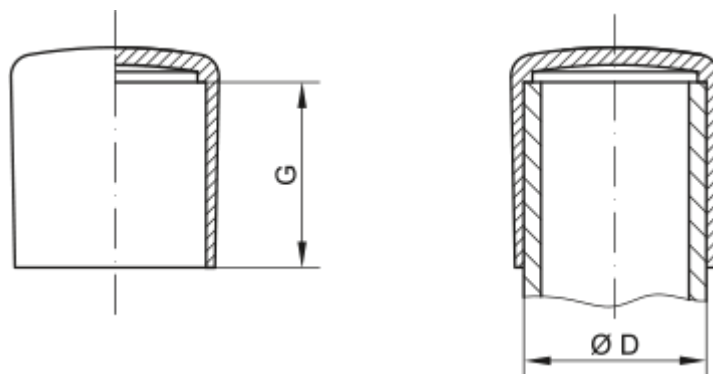

Varenummer: 59GPN280ER24

Beskrivelse: KLEE Endeprop for rundt rør GPN 280 - (Rør diameter 24)

## Mål

---

D = 24

G = 22.7